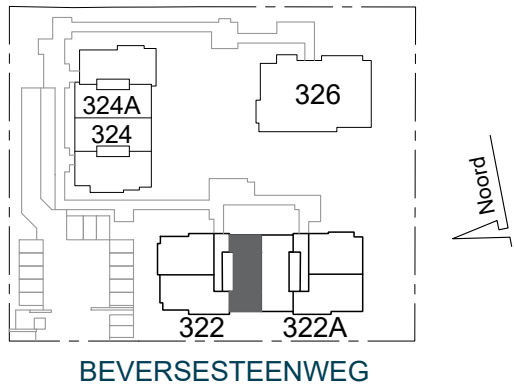

Domein Beverhof

BEVERSESTEENWEG 322-324-326
8800 ROESELARE

NV DOMEIN BEVERHOF
Industrieweg 74 | 8800 ROESELARE
+32 51 20 58 21
www.domein-beverhof.be

Klant - koper :

Plan :

K -07

appartement :

322 bus 21

BLAD: A3
SCHAAL: 1:50

Alle afmetingen, toestellen en meubelen zijn illustratief.
15 oktober 2021